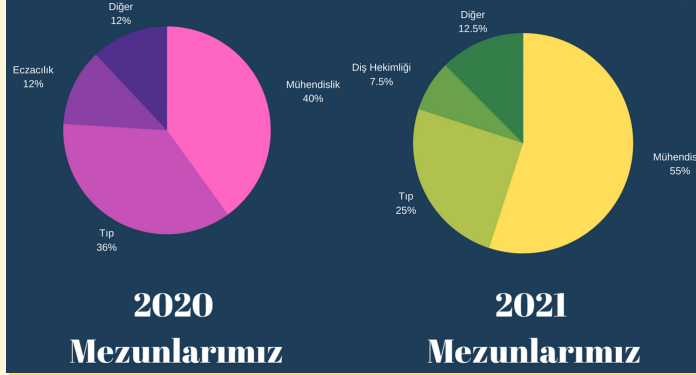

TOBB BÜLENT KOŞMAZ FEN LİSESİ

HAKKIMIZDA

TOBB Bülent Koşmaz Fen
Lisesi 2016-2017 eğitim
öğretim yılında faaliyete
geçmiştir.

2020
Mezunlarımız

2021
Mezunlarımız

İLETİŞİM KANALLARIMIZ

@tobbulentkosmazfenlisesi